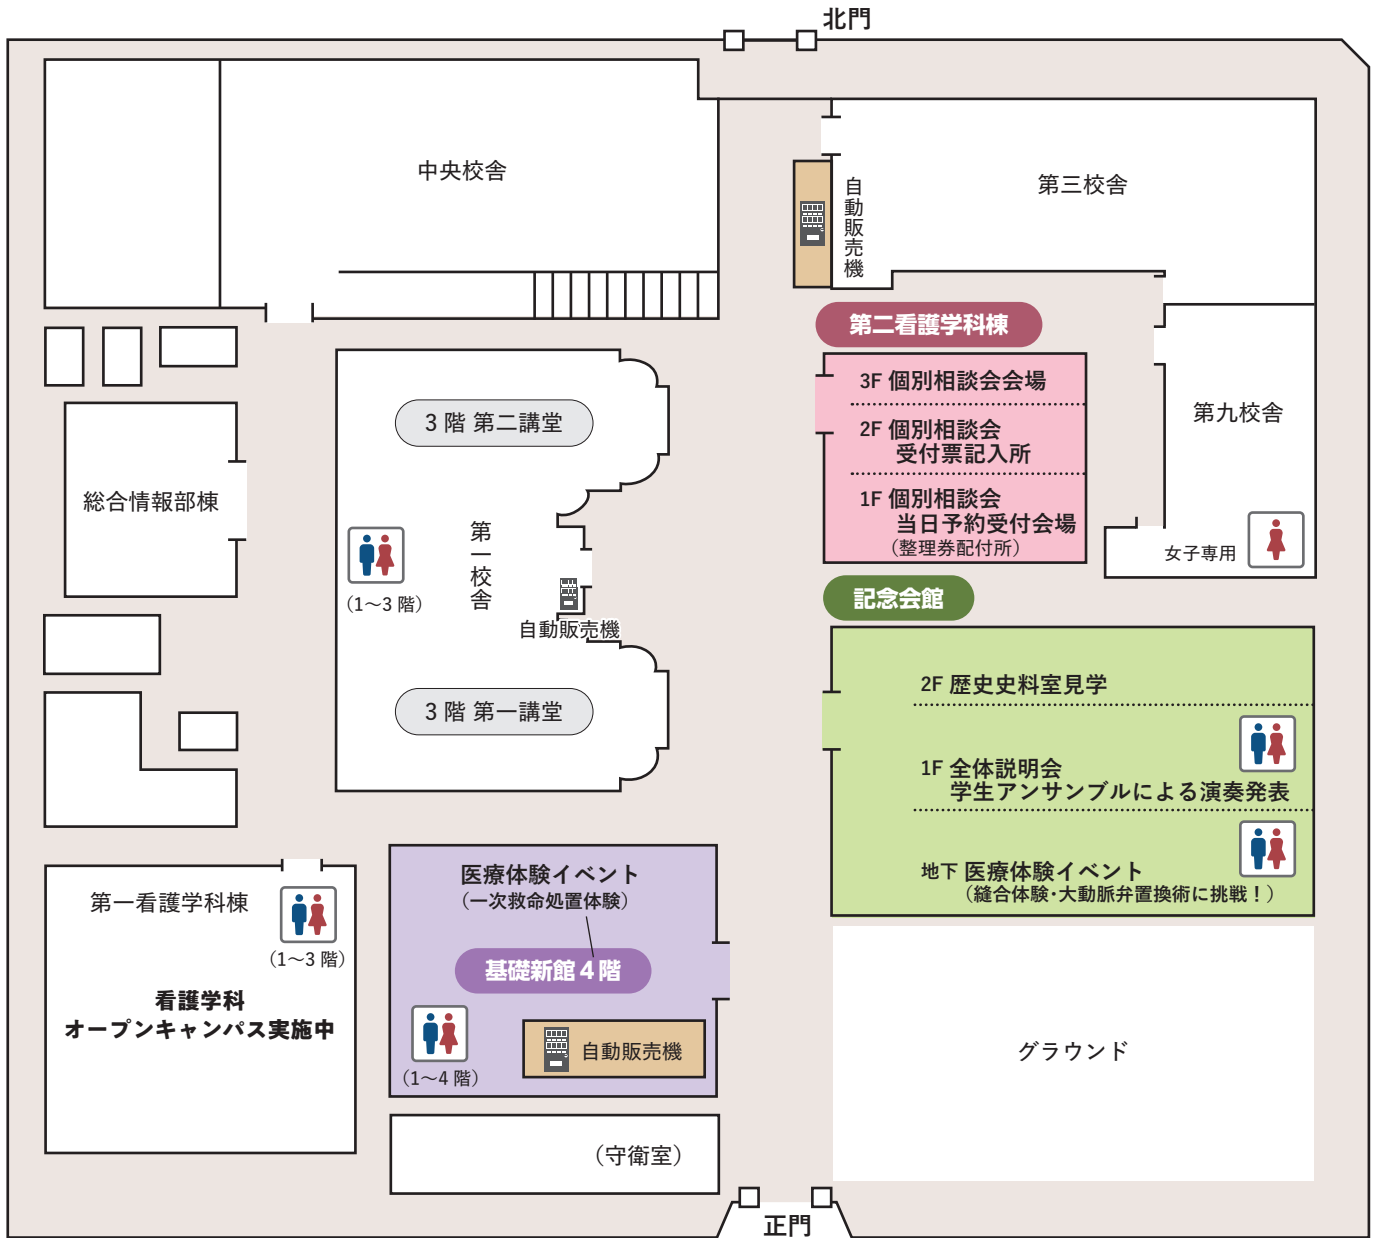

8/19 SAT 医学科

来場型オープンキャンパス  
新宿キャンパス案内図

・第一校舎 3階 第一講堂・第二講堂は休憩室としてご利用いただけます。(飲食可、大学紹介ムービー放映中)